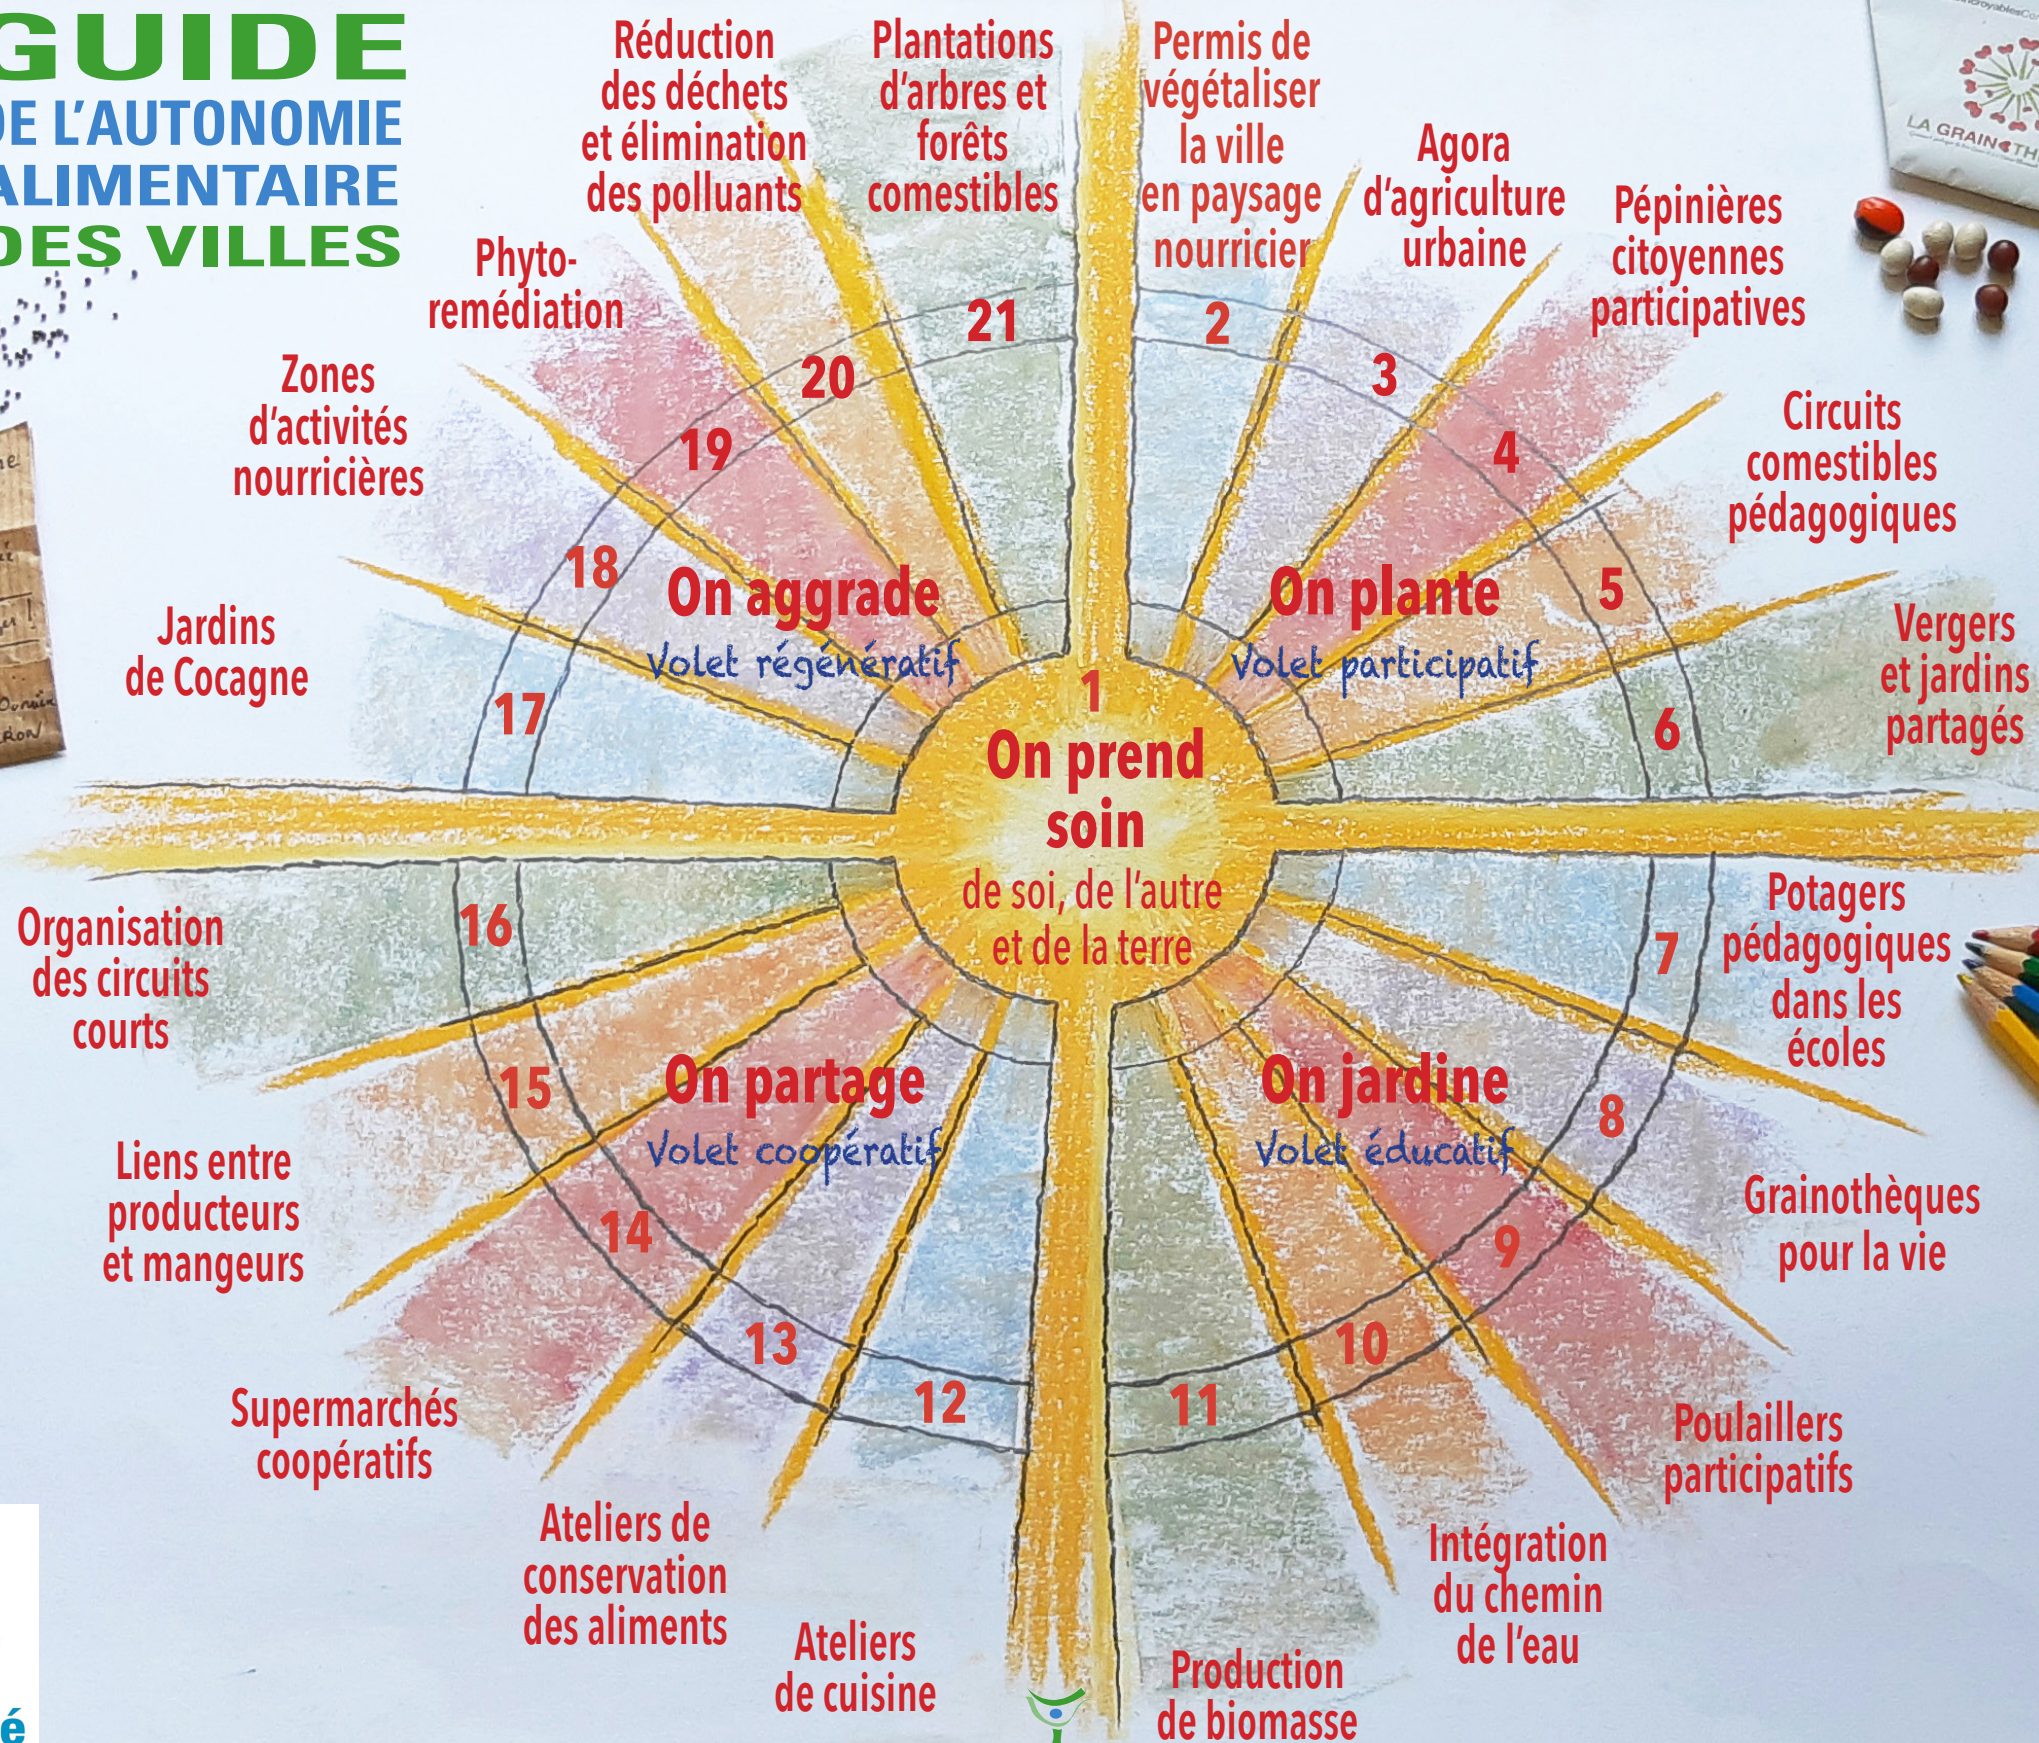

Feuille de route des 21 actions

GUIDE DE L'AUTONOMIE ALIMENTAIRE DES VILLES

Chose de Brême à copier
Semis toute l'année
Semences à partager!
2012 Friche de la Courbe de Noocon (Salon)